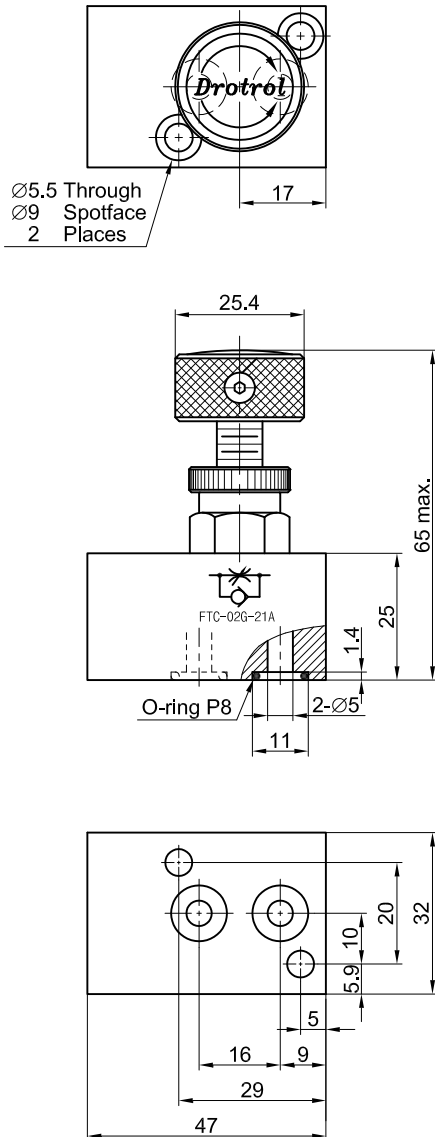

板式節流閥 Throttle Valves. (Sub-plate Type.)

選購型號 Ordering Code

FTC-02G-21A

① ② ③

①	節流閥 Throttle Valves.	
FTC		節流附止回閥 Flow regulator with reverse free flow check.
FT		節流閥 Needle Valves.
②	型號 Model (Sub-plate Type)	
02G	最大流量 Max. Flow : 10 L/min	
③	製造編號 Design Letter.	
21A	固定螺絲 : M5xL25-2支 (材質 : 鉬鉻合金鋼) Fixed Bolt : M5xL25-2pcs. (Material SCM-3) 最高操作壓力 : 210 kg/cm ² Max. Operating Pres. : 210 kg/cm ² 重量 Weight : 0.36kg.	