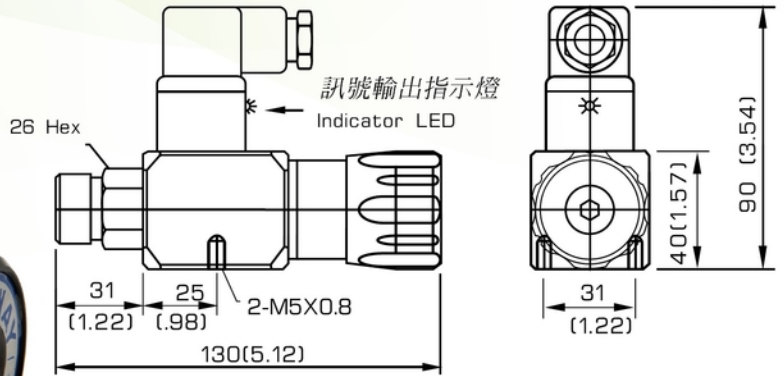

PSA 無接點式 油電壓力開關

NPN Pressure Switch

尺寸圖 / Dimension mm(inches)

選購型號 / How to order

PSA-100K-21B

①

②

③

1 型式 / Model

壓力直讀式 · 24VDC電晶體感應開關
Direct Read-out, 24VDC Transistor
Sensing Pressure Switch

2 壓力範圍 / Pressure Adj. Range

型式 Model	壓力調整範圍 Pressure Adj. Range bar	最高耐壓 Max. Pressure bar	測定壓力 Set Pres. bar	重量 Weight kg
050K	6~50	200	25	0.8
100K	15~100	300	45	0.8
200K	30~200	300	100	0.8
280K	40~280	350	110	0.8
400K	50~400	450	180	0.8

3 設計資料 / Design Number

性能圖 / Performance Curves

剖面圖 / Schematic Cross-Section

1 本體(鋁合金6061) Housing (Aluminum 6061)	5 彈簧 Spring
2 開關感應座 Switch Sensing Block	6 壓力調整鈕 Pressure Adj. Knob
3 伺服柱塞 Servo-Piston	7 感應開關 Proximity Sensor
4 接管孔口(1/4"PT) Connection Port (1/4"PT)	8 電氣接頭 Electrical Connector