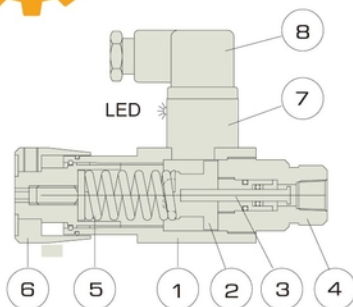

PSA 無接點式 油電壓力開關

NPN Pressure Switch

尺寸圖 / Dimension mm(inches)

選購型號 / How to order

PSA-100K-21B

①

②

③

1 型式 / Model

壓力直讀式 · 24VDC電晶體感應開關
Direct Read-out, 24VDC Transistor
Sensing Pressure Switch

2 壓力範圍 / Pressure Adj. Range

型式 Model	壓力調整範圍 Pressure Adj. Range bar	最高耐壓 Max. Pressure bar	測定壓力 Set Pres. bar	重量 Weight kg
050K	6~50	200	25	0.8
100K	15~100	300	45	0.8
200K	30~200	300	100	0.8
280K	40~280	350	110	0.8
400K	50~400	450	180	0.8

3 設計資料 / Design Number

性能圖 / Performance Curves

剖面圖 / Schematic Cross-Section

1 本體(鋁合金6061) Housing (Aluminum 6061)	5 彈簧 Spring
2 開關感應座 Switch Sensing Block	6 壓力調整鈕 Pressure Adj. Knob
3 伺服柱塞 Servo-Piston	7 感應開關 Proximity Sensor
4 接管孔口(1/4"PT) Connection Port (1/4"PT)	8 電氣接頭 Electrical Connector