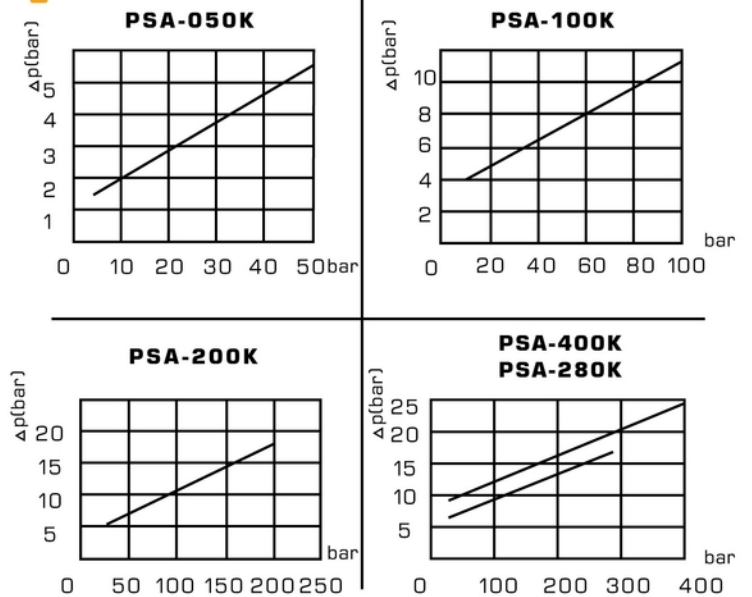

3 設計資料 / Design Number

性能圖 / Performance Curves