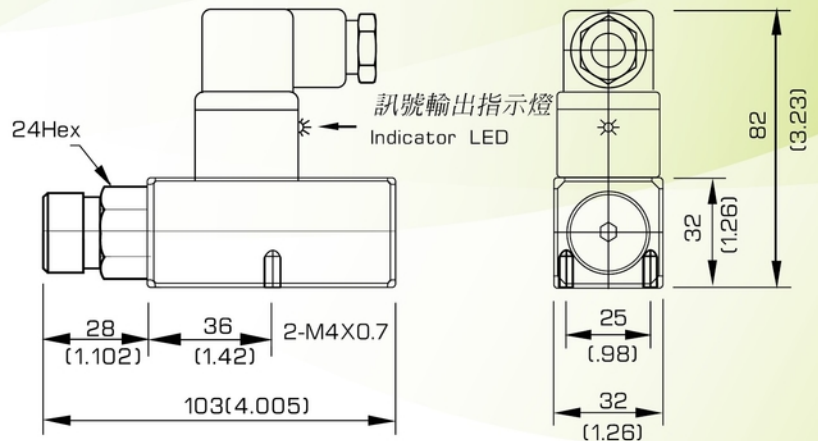

## 無接點式 油電壓力開關 NPN Pressure Switch

尺寸圖 / Dimension mm(inches)