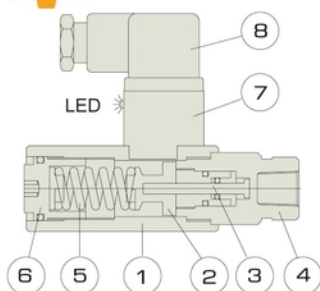

#### ② 壓力範圍 / Pressure Adj. Range

型式 Model	壓力調整範圍 bar Pressure Adj. Range bar	最高耐壓 bar Max. Pressure bar	測定壓力 bar Set Pres. bar	重量 kg Weight
040K	6 ~ 40	150	20	0.6
070K	10 ~ 70	150	30	0.6
150K	20 ~ 150	250	70	0.6
250K	40 ~ 250	250	100	0.6

#### ③ 設計資料 / Design Number

### 剖面圖 / Schematic Cross-Section

1 本體(鋁合金6061) Housing (Aluminum 6061)	5 彈簧 Spring
2 開關感應座 Switch Sensing Block	6 壓力調整鈕 Pressure Adj. Knob
3 伺服柱塞 Servo-Piston	7 感應開關 Proximity Sensor
4 接管孔口(1/4"PT) Connection Port (1/4"PT)	8 電氣接頭 Electrical Connector