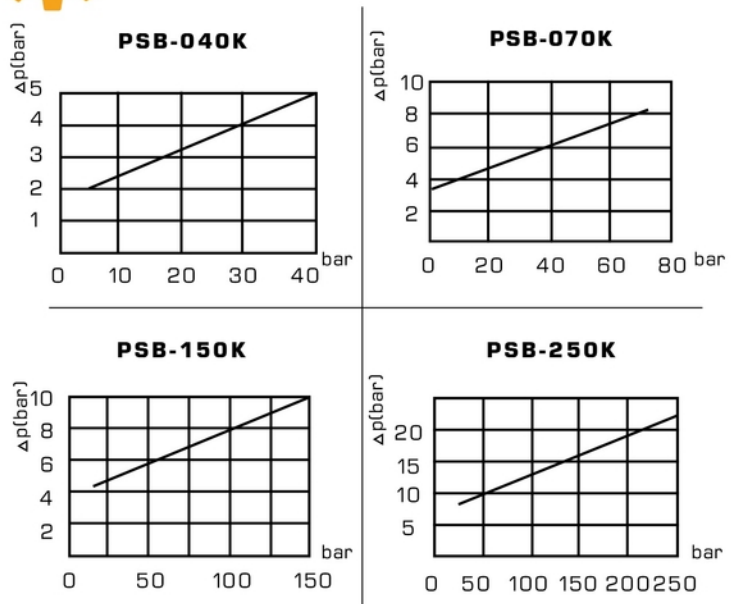

③ 設計資料 / Design Number

性能圖 / Performance Curves