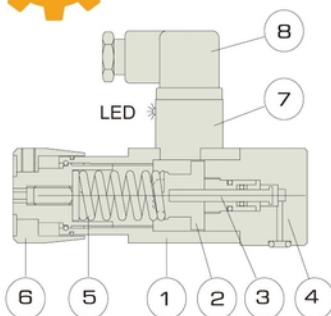

#### 2 壓力範圍 / Pressure Adj. Range

型式 Model	壓力調整範圍 Pressure Adj. Range bar	最高耐壓 Max. Pressure bar	測定壓力 Set Pres. bar	重量 Weight kg
050K	6~50	200	25	0.8
100K	15~100	300	45	0.8
200K	30~200	300	100	0.8
280K	40~280	350	110	0.8
400K	50~400	450	180	0.8

#### 3 設計資料 / Design Number

### 剖面圖 / Schematic Cross-Section

1 本體(鋁合金6061) Housing (Aluminum 6061)	5 彈簧 Spring
2 開關感應座 Switch Sensing Block	6 壓力調整鈕 Pressure Adj. Knob
3 伺服柱塞 Servo-Piston	7 感應開關 Proximity Sensor
4 接管孔口(O-Ring P6) Connection Port (O-Ring P6)	8 電氣接頭 Electrical Connector