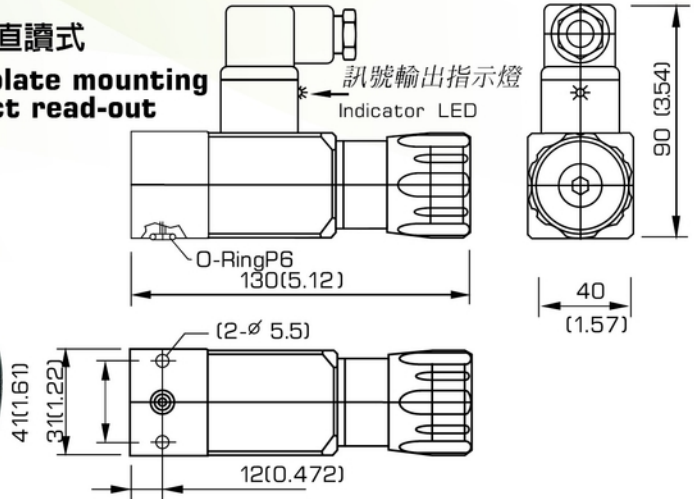

## 無接點式 油電壓力開關 NPN Pressure Switch

尺寸圖 / Dimension mm(inches)

貼壁直讀式

Subplate mounting  
direct read-out