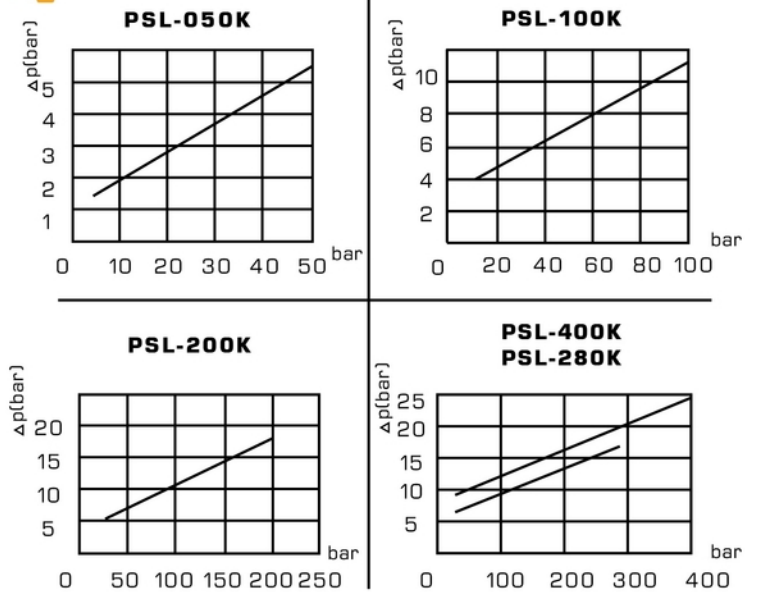

3 設計資料 / Design Number

性能圖 / Performance Curves