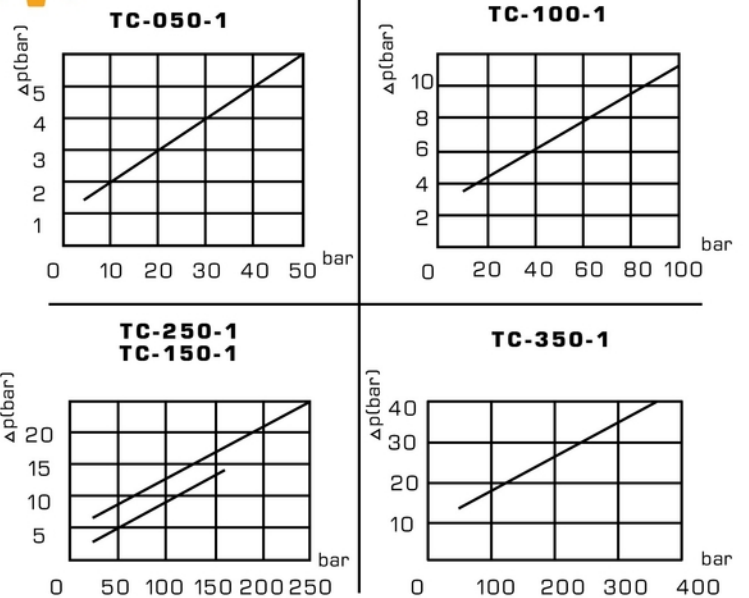

型式 Model	壓力調整範圍 bar Pressure Adj. Range bar	最高耐壓 bar Max. Pressure bar	測定壓力 bar Set Pres. bar	重量 kg Weight
050	6~50	150	25	0.15
100	10~100	300	50	0.15
150	20~150	300	70	0.15
250	30~250	350	100	0.15
350	40~250	400	200	0.15

3 1:1/4"PT(RC)

2:1/4"NPT

3:1/4"PF(G)

性能圖 / Performance Curves

油電符號圖 / Graphic Symbol

Rating:
3A 250VAC, 0.5A 30VDC