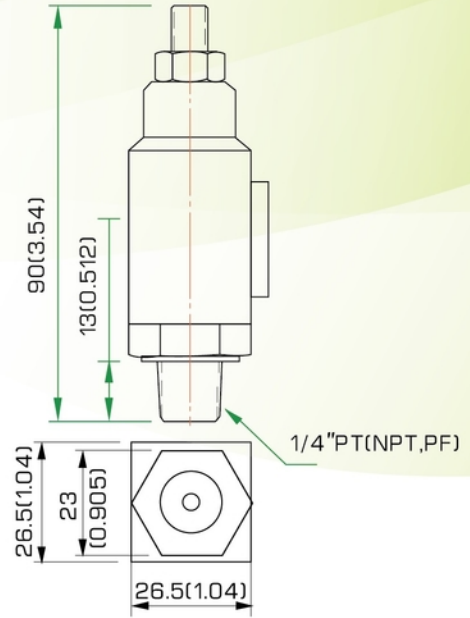

TC 小型壓力開關 Miniature Pressure Switch

尺寸圖 / Dimension mm(inches)

選購型號 / How to order

TC-250-1

- ①
- ②
- ③

1 型式 / Model

一般型:小型壓力開關
Miniature Pressure Switch

2 壓力範圍 / Pressure Adj. Range

型式 Model	壓力調整範圍 bar Pressure Adj. Range bar	最高耐壓 bar Max. Pressure bar	測定壓力 bar Set Pres. bar	重量 kg Weight
050	6~50	150	25	0.15
100	10~100	300	50	0.15
150	20~150	300	70	0.15
250	30~250	350	100	0.15
350	40~250	400	200	0.15

3 1:1/4"PT(RC)

2:1/4"NPT

3:1/4"PF(G)

性能圖 / Performance Curves

油電符號圖 / Graphic Symbol

Rating:
3A 250VAC, 0.5A 30VDC